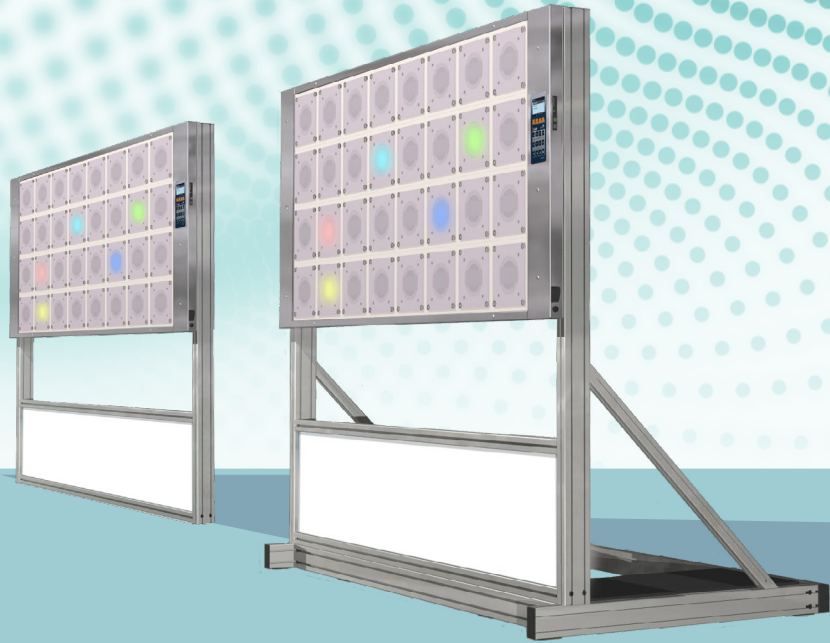

## twall® Compact 32

### twall® Compact 32 stationär

Abmaße in mm:  
(B x H x T) 2023 x 1770 x 145

Gewicht: ca. 70 Kg

### twall® Compact 32 mobil

2023 x 1860 x 1105

ca. 170 Kg

Insgesamt 7 Leuchtfarben möglich (rot, grün, blau und Mischfarben)

Anschließbare Aktivlautsprecher zum Abspielen von individuellen Sounds durch Nutzung der Soundoptions-Firmware

Rahmengerüst: eloxierte Aluminiumprofile